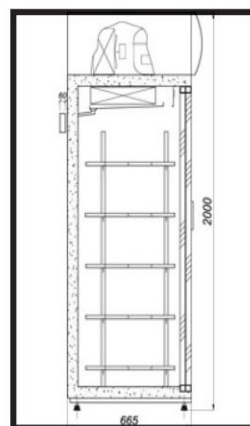

typ „SW DP / DR“

typ „SW DP/DRIIK“

typ „SW DP AG“

Název	Rozměry v mm	Cena Kč bez DPH - STATICKÁ -
SW500DP / AG	655 x 735/795 x v2000	24 800,-
SW600DP / AG	725 x 735/795 x v2000	27 200,-
SW700DP / AG	830 x 735/795 x v2000	27 900,-
SW1200DP / AG	1225 x 740/795 x v2000	36 900,-
SW1200DR / AG	1225 x 740/795 x v2000	36 500,-
SW1400DP / AG	1425 x 740/795 x v2000	38 800,-
SW1400DR / AG	1425 x 740/795 x v2000	36 900,-
SW1600DP / AG	1620 x 735/795 x v2000	39 600,-
SW1600DR / AG	1620 x 735/795 x v2000	39 900,-
SW600 II DP	765 x 700 x v2000	28 900,-
SW1200 II DP	1225 x 780 x v2000	38 400,-
SW1200 II DR	1260 x 780 x v2000	38 900,-
SW1400 II DP	1425 x 780 x v2000	40 800,-
SW1400 II DR	1425 x 780 x v2000	42 400,-