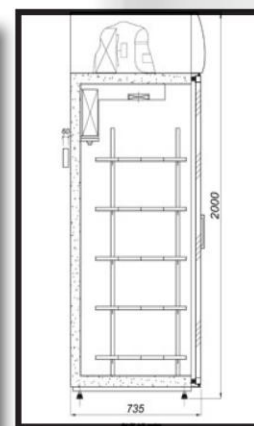

typ „SW DP AGv“