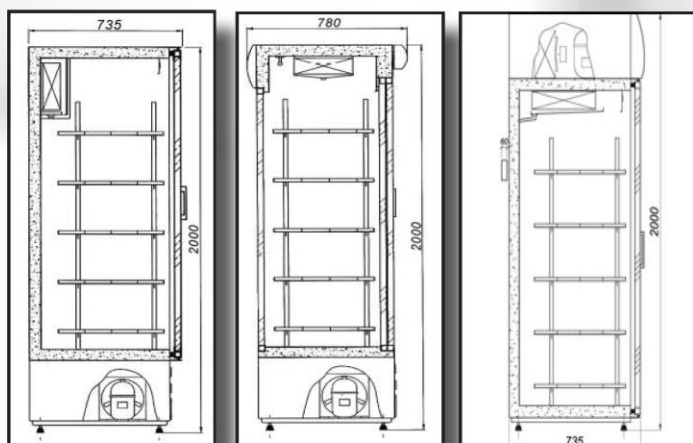

typ „SW DP / DR“

typ „SW DP/DRIIK“

typ „SW DP AG“

Název	Rozměry v mm	Cena Kč bez DPH - STATICKÁ -
SW500DP / AG	655 x 735/795 x v2000	24 800,-
SW600DP / AG	725 x 735/795 x v2000	27 200,-
SW700DP / AG	830 x 735/795 x v2000	27 900,-
SW1200DP / AG	1225 x 740/795 x v2000	36 900,-
SW1200DR / AG	1225 x 740/795 x v2000	36 500,-
SW1400DP / AG	1425 x 740/795 x v2000	38 800,-
SW1400DR / AG	1425 x 740/795 x v2000	36 900,-
SW1600DP / AG	1620 x 735/795 x v2000	39 600,-
SW1600DR / AG	1620 x 735/795 x v2000	39 900,-
SW600 II DP	765 x 700 x v2000	28 900,-
SW1200 II DP	1225 x 780 x v2000	38 400,-
SW1200 II DR	1260 x 780 x v2000	38 900,-
SW1400 II DP	1425 x 780 x v2000	40 800,-
SW1400 II DR	1425 x 780 x v2000	42 400,-